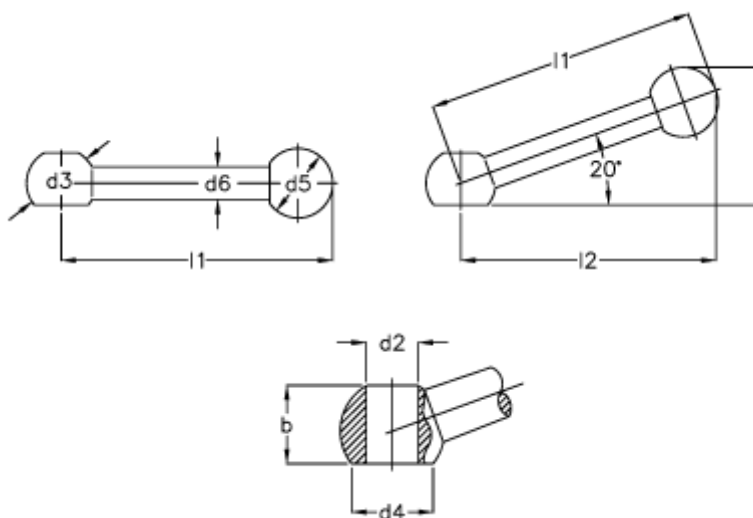

Varenummer: 20435266  
Beskrivelse: E+G Spændegreb  
DIN 6337 80-B 10-L

## Mål

$b = 14.5$	$l2 = 76$
$d2 = B 10$	
$d3 = 20$	
$d4 = 16.0$	
$d5 = 20$	
$d6 = 9$	
$h = 40.0$	
$l1 = 80$	